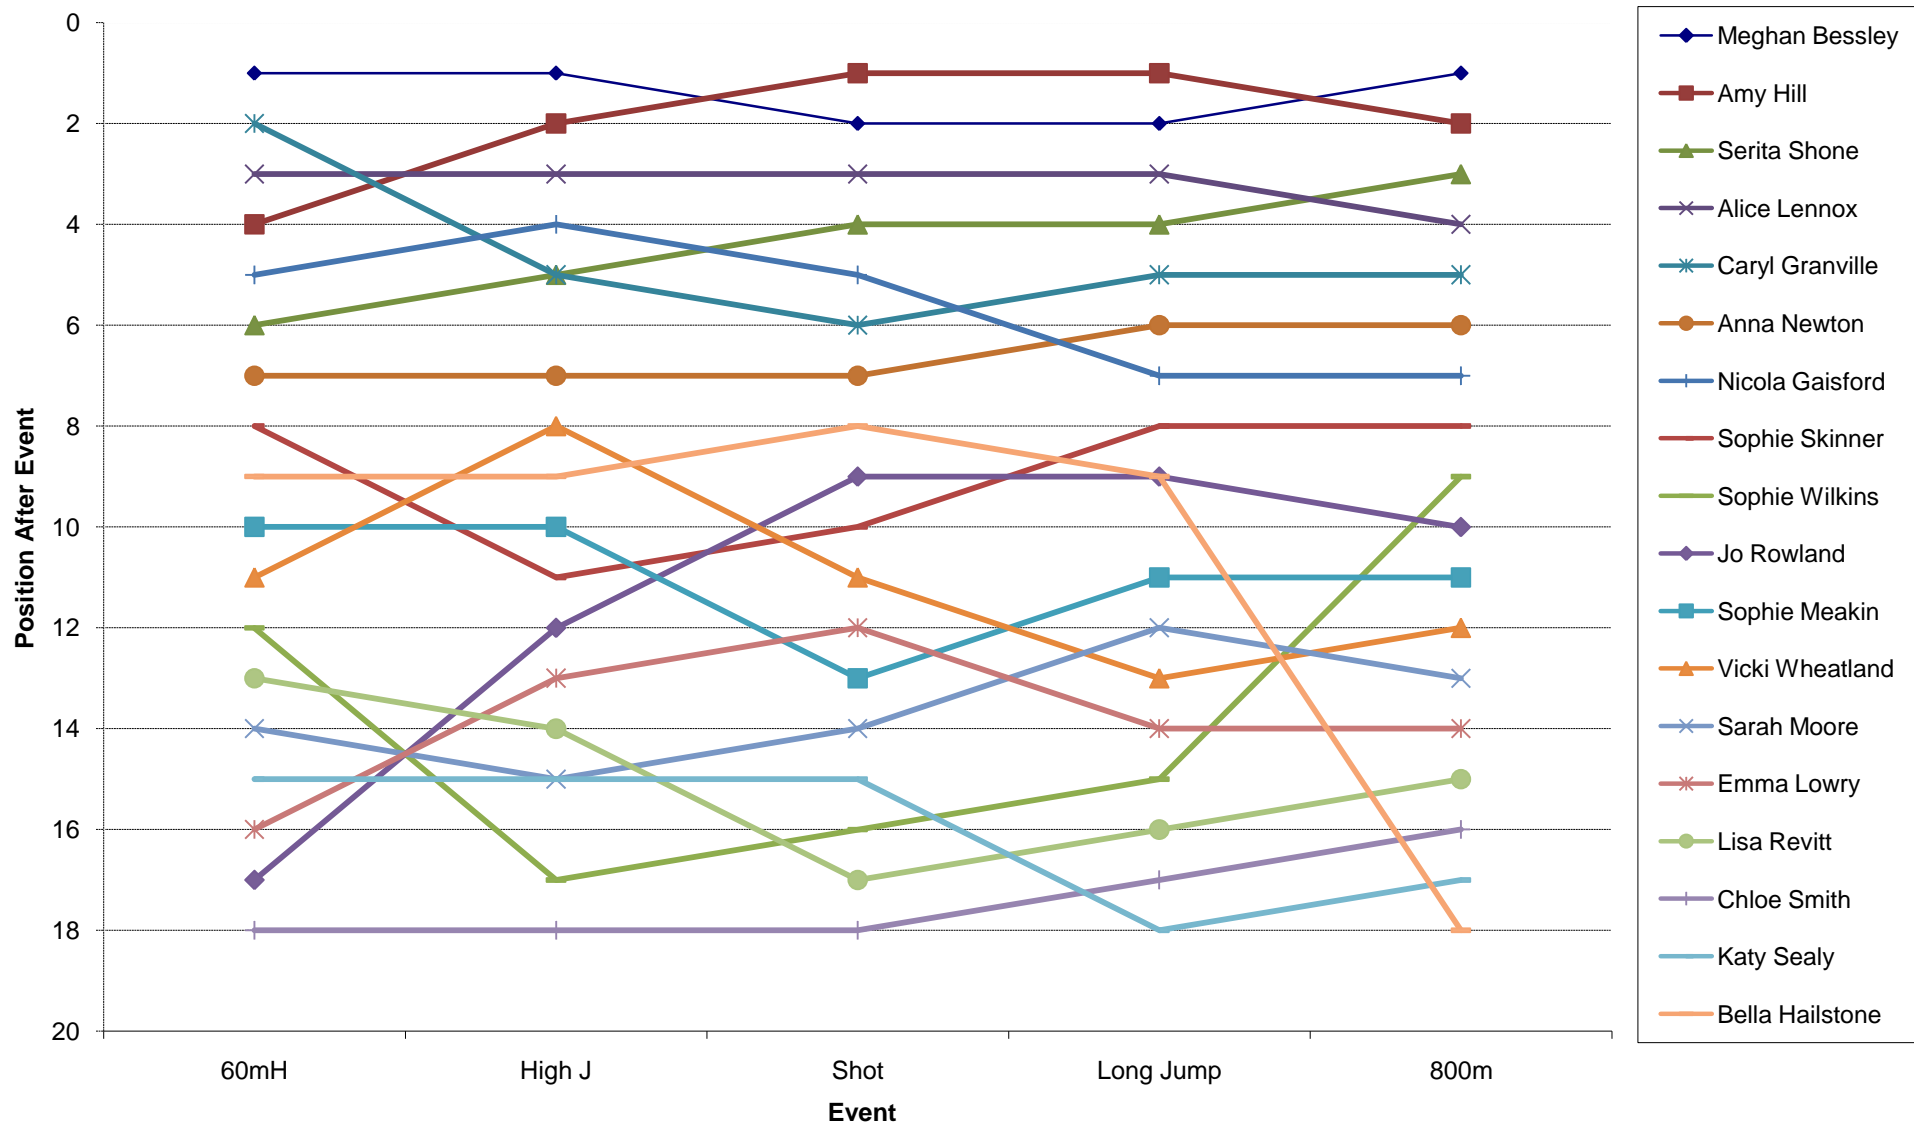

Rank	Bib		Terr	60m Hurdles				High Jump				Shot				Long Jump				800m				
				Perf	Points	Cum.	Rank	Perf	Points	Cum.	Rank	Perf	Points	Cum.	Rank	Perf	Points	Cum.	Rank	Perf	Points	Cum.	Rank	
1	101	Meghan Bessley	Tamworth AC	Midlands	8.73	967	967	1	1.59	724	1,691	1	9.96	527	2,218	2	5.96	837	3,055	2	02:17.88	853	3,908	1
2	106	Amy Hill	City of Sheffield AC	North	9.11	887	887	4	1.65	795	1,682	2	14.19	807	2,489	1	5.06	576	3,065	1	02:25.63	749	3,814	2
3	116	Serita Shone	Bournemouth AC	South	9.25	858	858	6	1.59	724	1,582	5	10.76	579	2,161	4	5.53	709	2,870	4	02:29.74	696	3,566	3
4	107	Alice Lennox	City of Stoke AC	Midlands	9.09	891	891	3	1.62	759	1,650	3	10.12	537	2,187	3	5.71	762	2,949	3	02:36.83	610	3,559	4
5	103	Caryl Granville	Carmarthen Harriers	Wales	9.08	893	893	2	1.56	689	1,582	5	9.10	471	2,053	6	5.55	715	2,768	5	02:22.68	787	3,555	5
6	111	Anna Newton	Winchester & District AC	South	9.29	850	850	7	1.53	655	1,505	7	10.09	535	2,040	7	5.26	631	2,671	6	02:30.57	686	3,357	6
7	102	Nicola Gaisford	Colchester Harriers	South	9.16	877	877	5	1.62	759	1,636	4	9.18	476	2,112	5	4.94	543	2,655	7	02:33.67	648	3,303	7
8	117	Sophie Skinner	Exeter Harriers	South	9.39	830	830	8	1.50	621	1,451	11	8.64	441	1,892	10	5.20	614	2,506	8	02:32.47	662	3,168	8
9	120	Sophie Wilkins	Marshall Milton Keynes AC	South	9.70	769	769	12	1.44	555	1,324	17	6.92	330	1,654	16	5.11	589	2,243	15	02:26.62	736	2,979	9
10	114	Jo Rowland	Crawley AC	South	10.35	648	648	17	1.59	724	1,372	12	9.97	527	1,899	9	4.87	524	2,423	9	02:42.46	545	2,968	10
11	122	Sophie Meakin	Rugby & Northampton AC	Midlands	9.52	804	804	10	1.53	655	1,459	10	7.06	339	1,798	13	5.07	578	2,376	11	02:39.87	574	2,950	11
12	119	Vicki Wheatland	Colchester Harriers	South	9.67	775	775	11	1.56	689	1,464	8	7.87	391	1,855	11	4.83	514	2,369	13	02:40.48	567	2,936	12
13	109	Sarah Moore	Eastbourne Rovers	South	9.85	740	740	14	1.50	621	1,361	15	8.52	433	1,794	14	5.07	578	2,372	12	02:41.38	557	2,929	13
14	108	Emma Lowry	Edinburgh AC	Scotland	10.16	682	682	16	1.56	689	1,371	13	9.14	473	1,844	12	4.52	433	2,277	14	02:40.13	571	2,848	14
15	123	Lisa Revitt	Doncaster AC	North	9.81	748	748	13	1.50	621	1,369	14	5.43	235	1,604	17	4.79	503	2,107	16	02:43.05	538	2,645	15
16	118	Chloe Smith	Amber Valley AC	North	11.18	507	507	18	1.38	491	998	18	8.24	415	1,413	18	4.55	441	1,854	17	03:07.30	300	2,154	16
17	115	Katy Sealy	Ipswich Harriers	South	10.03	706	706	15	1.53	655	1,361	15	8.38	424	1,785	15			1,785	18	DNS		*	17
18	104	Bella Hailstone	Brighton & Hove AC	South	9.50	808	808	9	1.53	655	1,463	9	9.33	486	1,949	8	4.68	474	2,423	9	DNS		*	18